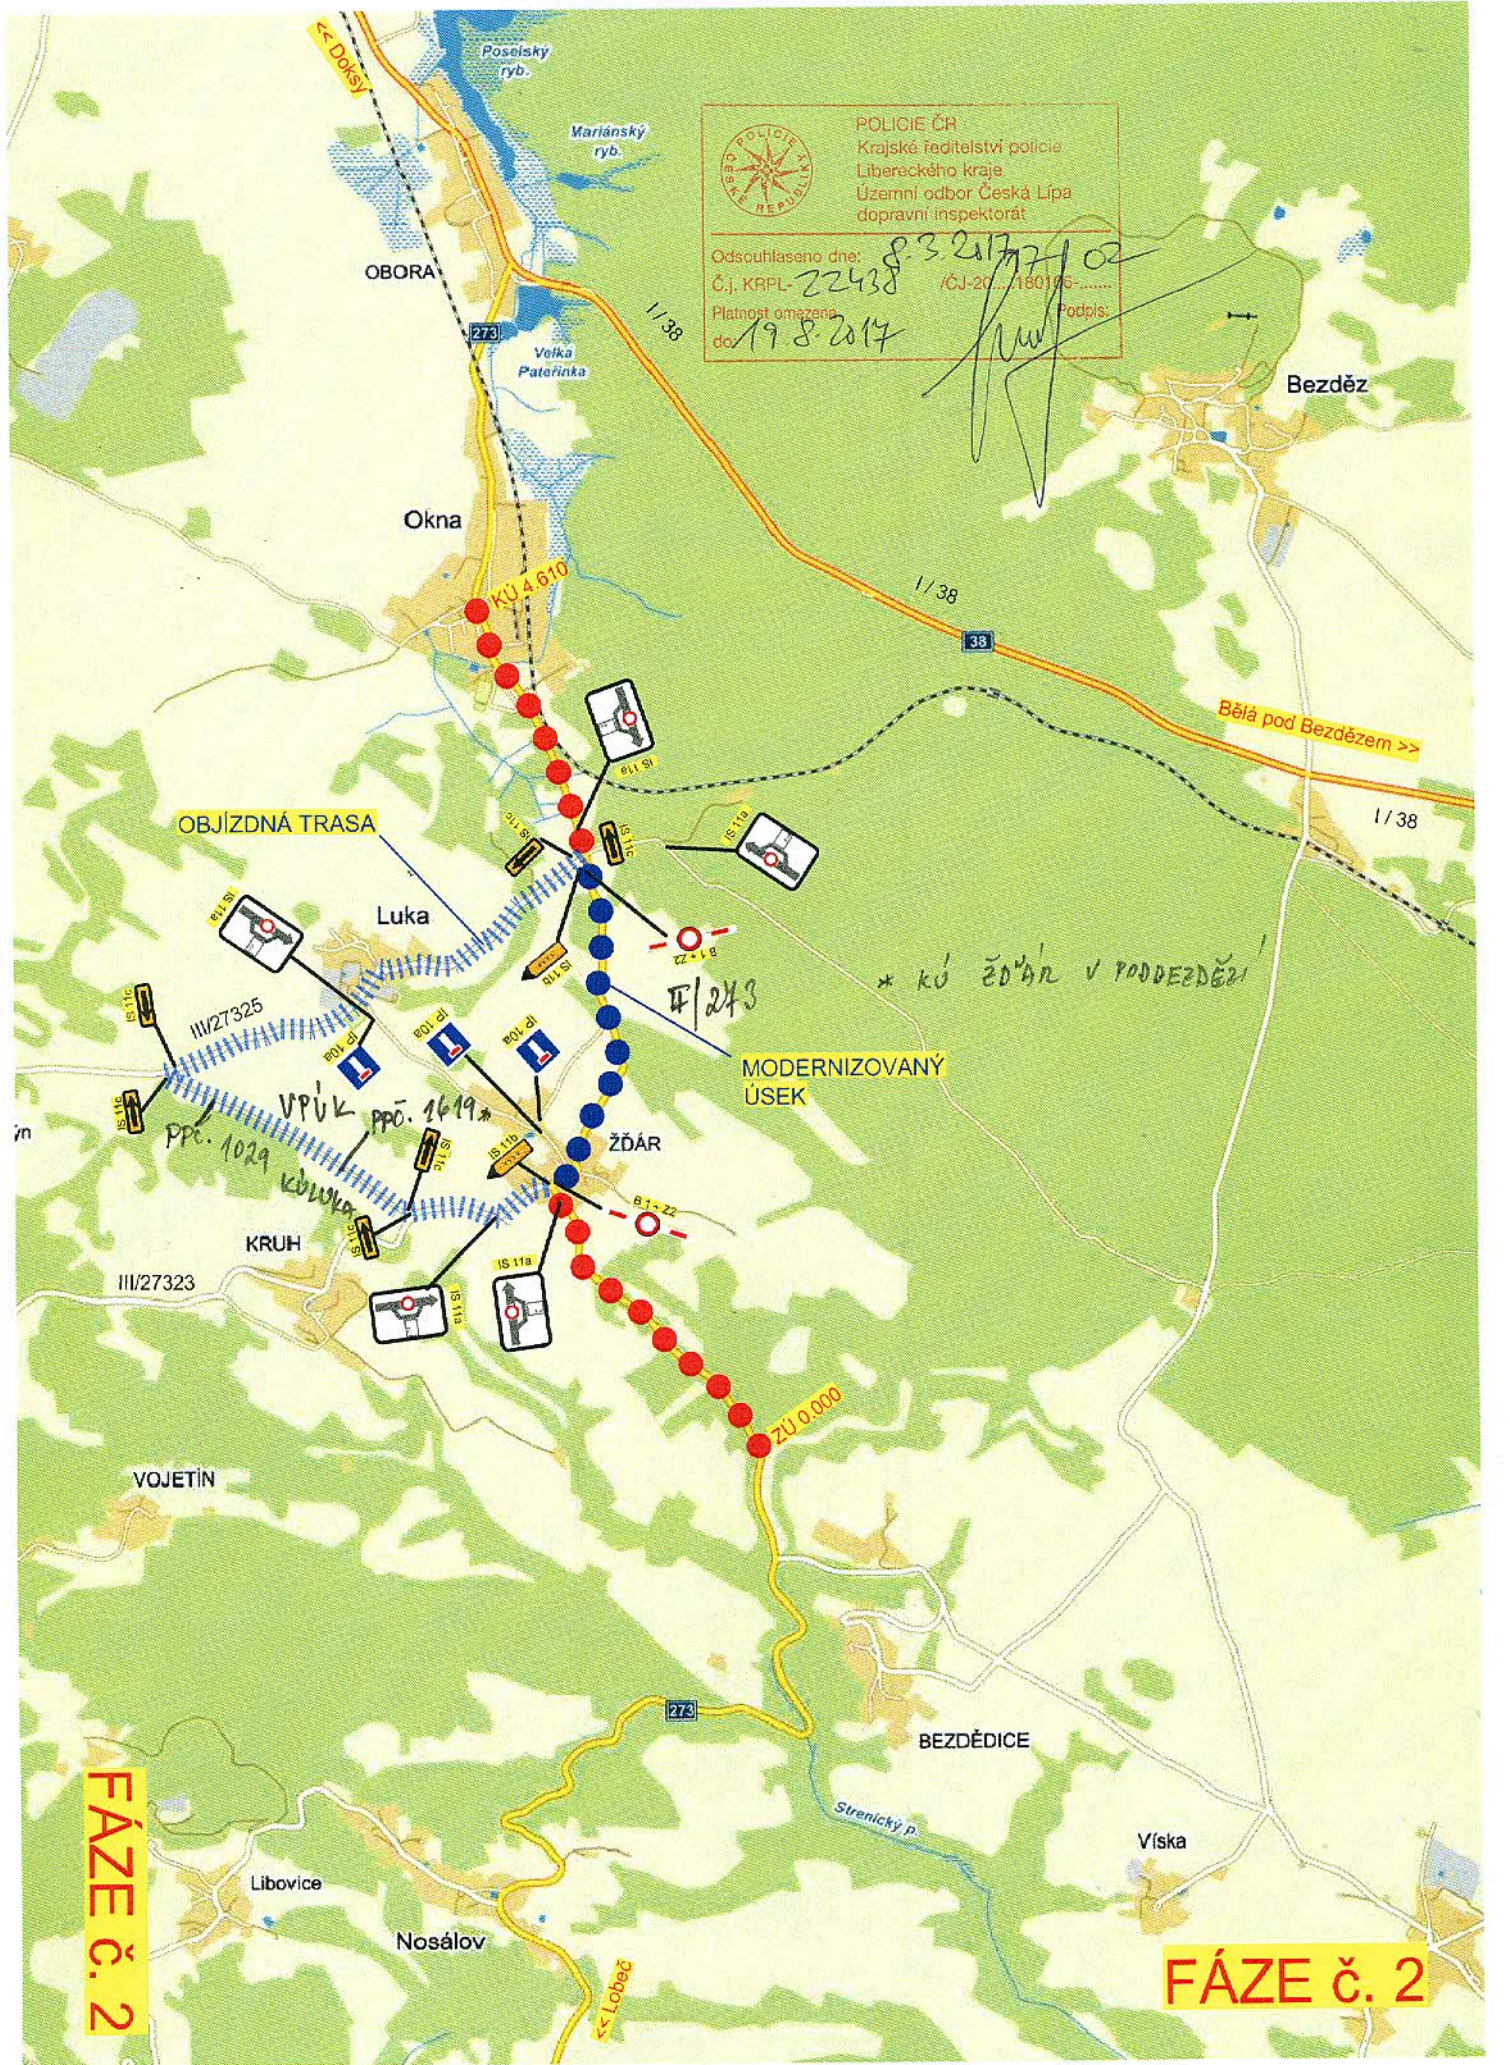

Odsouhlaseno dne 8.3.2017
 Č.j. KRPL- 22438
 Platnost omezení do 19.8.2017

POLICIE ČR
 Krajské ředitelství policie
 Libereckého kraje
 Územní odbor Česká Lípa
 dopravní inspektorát

Odsouhlaseno dne: 22.3.2017
 Č.j. KRPL- 22438
 Platnost omezení do: 19.8.2017

FÁZE Č. 1

FÁZE Č. 1

POLICIE ČR
 Krajské ředitelství policie
 Libereckého kraje
 Územní odbor Česká Lípa
 dopravní inspektorát

Odsouhlaseno dne: 8.3.2017 10:02
 Č.j. KRPL-22438 /CJ-20...160196.....
 Platnost omezena do: 19.8.2017

Podpis: *[Signature]*

FÁZE č. 2

FÁZE č. 2